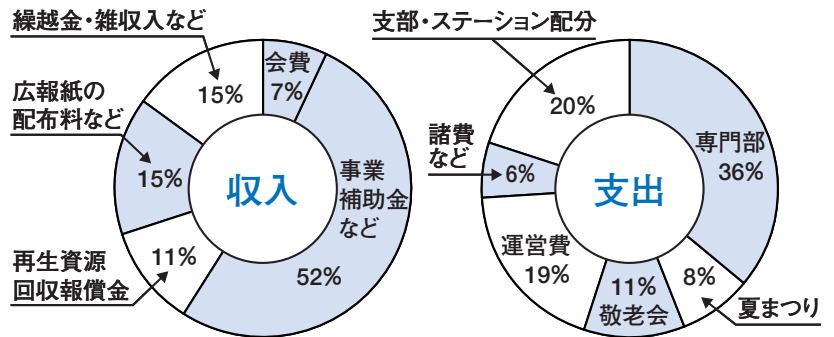

かねさわ

金沢学区コミュニティ推進会

第145号

令和2年6月20日

企画・編集：広報部 発行責任者：泉 聡二
事務局：Tel(36)3985 Fax(36)2677
メールアドレス：c-kanesa@net1.jway.ne.jp
ホームページ：http://www.net1.jway.ne.jp/c-kanesa

第46回
定期総会

令和2年度の事業計画・予算 決まる

生活安全のつどい10月25日、文化祭11月14～15日

4月11日(土)予定の第46回定期総会は、新型コロナウイルス感染拡大防止の観点から、交流センターでの集会は中止し、書面表決となりました。

なお各役員より提出頂いた書面表決書は、すべての議案について過半数の賛成をもって、可決されました。

事業計画

令和2年度の各専門部の事業計画は4～5面に示しますが、そのうち主な行事の日程は下表のとおりです。

各行事の詳細は交流センターだより、常会回覧、ポスターなどでお知らせ致しますので、積極的な参加をお待ちしております。

会則改正

専門部組織の一部を分割し10専門部とした。地域福祉部を廃止し、あんしん安全ネットワーク部、ボランティアふれあい活動部、ふれあい健康づくり部に分割した。

令和2年度の予算(概算771万円)

令和2年度の収入予算は概算771万円で、昨年度の769万円とほぼ同額となっています。

令和2年度の主な行事日程

(各行事は新型コロナにより延期・縮小・中止の場合があります)

予定日(曜)		行 事	予定日(曜)		行 事	予定日(曜)		行 事
6月	7(日)	館内一斉清掃 →中止	8月	20(木)	かねさわ元気っ子	10月	25(日)	生活安全のつどい
	13(土)	普通救命講習会 →延期	9月	13(日)	敬老会	11月	7(土)	グラウンドゴルフ大会
	14(日)	環境の日 →中止	10月	1(木)	移動学習 (聖徳記念絵画館)		14(土)~15(日)	住民文化祭
	14(日)	囲碁・将棋・健康麻雀大会 →中止		11(日)	環境の日	1月	24(日)	みんなで遊ぼう会
7月	18(土)	夏まつり →中止		18(日)	ふれあいハイキング	2月	21(日)	住民芸能祭